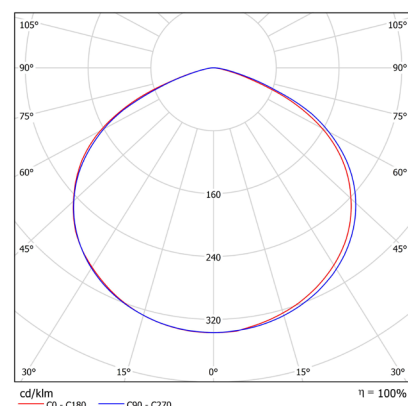

МАТЕРИАЛ РАССЕЙВАТЕЛЯ

Прозрачный ПК.

ИСТОЧНИК СВЕТА

Высокоэффективные светодиоды
NICHIA.

КРЕПЛЕНИЕ

Поворотный кронштейн.

ТЕХНИЧЕСКИЕ ХАРАКТЕРИСТИКИ

Потребляемая мощность	130 Вт
Световой поток светильника	16 887 Лм
Кривая силы света	Д120-косинусная 120°
Степень защиты корпуса	IP66
Температура эксплуатации	-40 ÷ +50 °С
Вид климатического исполнения	У1
Габариты	510x250x270 мм
Вес	7,5 кг
Гарантийный срок	5 лет