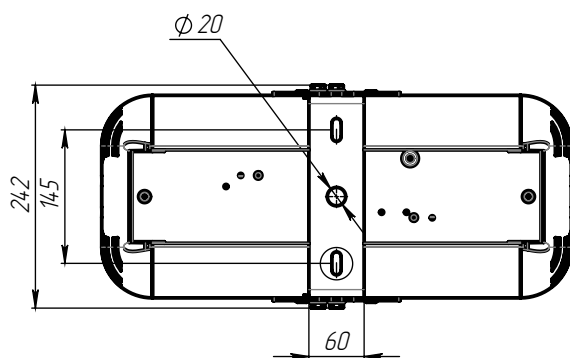

МАТЕРИАЛ РАССЕЙВАТЕЛЯ

Прозрачный ПК.

ИСТОЧНИК СВЕТА

Высокоэффективные светодиоды
NICHIA.

КРЕПЛЕНИЕ

Поворотный кронштейн.

ТЕХНИЧЕСКИЕ ХАРАКТЕРИСТИКИ

Потребляемая мощность	130 Вт
Световой поток светильника	16 887 Лм
Кривая силы света	Д120-косинусная 120°
Степень защиты корпуса	IP66
Температура эксплуатации	-40 ÷ +50 °С
Вид климатического исполнения	У1
Габариты	510x250x270 мм
Вес	7,5 кг
Гарантийный срок	5 лет