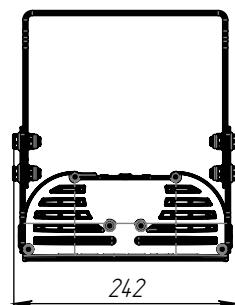

МАТЕРИАЛ РАССЕЙВАТЕЛЯ

Прозрачный ПК.

ИСТОЧНИК СВЕТА

Высокоэффективные светодиоды
NICHIA.

КРЕПЛЕНИЕ

Поворотный кронштейн.

ТЕХНИЧЕСКИЕ ХАРАКТЕРИСТИКИ

Потребляемая мощность	130 Вт
Световой поток светильника	16 887 Лм
Кривая силы света	Д120-косинусная 120°
Степень защиты корпуса	IP66
Температура эксплуатации	-40 ÷ +50 °С
Вид климатического исполнения	У1
Габариты	510x250x270 мм
Вес	7,5 кг
Гарантийный срок	5 лет