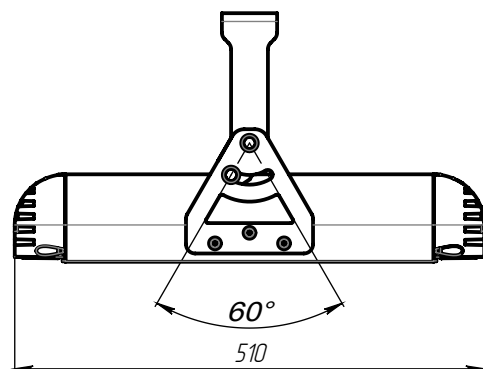

МАТЕРИАЛ РАССЕЙВАТЕЛЯ

Прозрачный ПК.

ИСТОЧНИК СВЕТА

Высокоэффективные светодиоды
NICHIA.

КРЕПЛЕНИЕ

Поворотный кронштейн.

ТЕХНИЧЕСКИЕ ХАРАКТЕРИСТИКИ

Потребляемая мощность	130 Вт
Световой поток светильника	16 887 Лм
Кривая силы света	Д120-косинусная 120°
Степень защиты корпуса	IP66
Температура эксплуатации	-40 ÷ +50 °С
Вид климатического исполнения	У1
Габариты	510x250x270 мм
Вес	7,5 кг
Гарантийный срок	5 лет